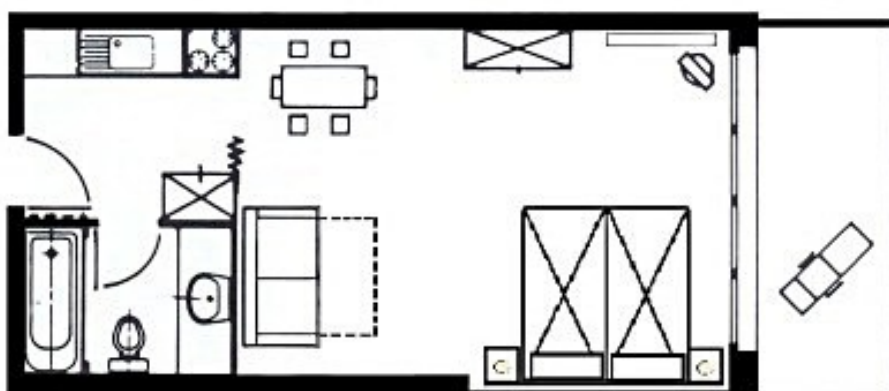

SWISSIMS INVESTMENTS SA
Leysin - Switzerland

PRESENTE : Le studio pour 2/4 personnes

Studio, appartement de type T0, d'une capacité de 2/4 personnes. Surface 30m2 + balcon 7m2.

Cet appartement est composé d'un séjour avec 2 lits jumeaux (pour 2 personnes), d'un canapé-lit dépliant (pour 2 personnes), d'une armoire de rangement, d'une télévision, d'un coin cuisine entièrement équipé (plaques de cuisson, four, lave-vaisselle, four micro-onde, frigidaire, machine à café, vaisselles complètes, table à manger avec 4 chaises, etc), d'une salle de bains avec wc et enfin d'un balcon bénéficiant d'une orientation Ouest (sans vue directe sur les Alpes).