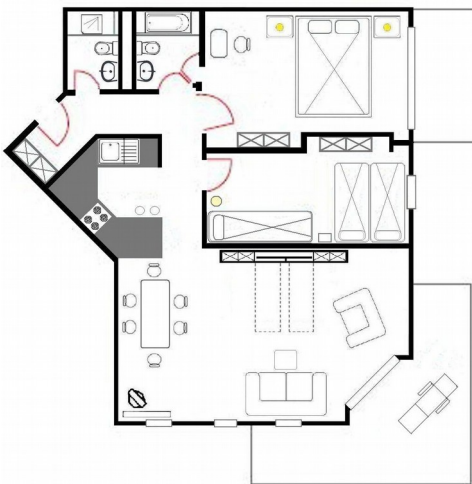

PRESENTE : Le 3 pièces (5/7 personnes)

3 pièces, type T2, d'une capacité de 5/7 personnes. Surface 82m2 + balcon-terrasse 7 m2

Cet appartement est composé d'une salle de séjour avec 1 canapé-lit double, d'une télévision, d'une cuisine entièrement équipée (plaques de cuisson, four, lave-vaisselle, four micro-onde, frigidaire, machine à café Nespresso, vaisselles complètes), d'une chambre à coucher avec un lit double, d'une deuxième chambre à coucher avec 3 lits, d'une salle de bains avec WC, d'une salle de douche avec WC, d'un grand balcon bénéficiant d'une très belle vue sur les Alpes et la Vallée du Rhône.