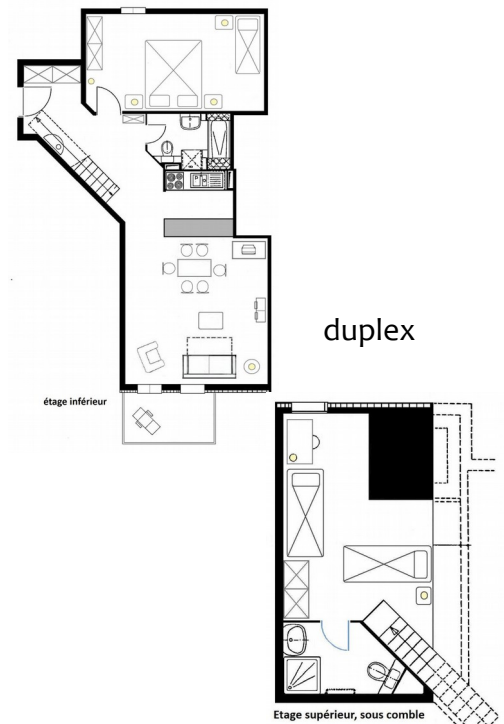

PRESENTE : Le 3 pièces (5/7 personnes)

3 pièces, type T2, d'une capacité de 5/7 personnes. Surface 82m2 + balcon-terrasse 7 m2

Cet appartement est composé d'une salle de séjour avec 1 canapé-lit double, d'une télévision, d'une cuisine entièrement équipée (plaques de cuisson, four, lave-vaisselle, four micro-onde, frigidaire, machine à café Nespresso, vaisselles complètes), d'une chambre à coucher avec un lit double, d'une deuxième chambre à coucher avec 3 lits, d'une salle de bains avec WC, d'une salle de douche avec WC, d'un grand balcon bénéficiant d'une très belle vue sur les Alpes et la Vallée du Rhône.