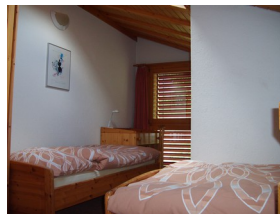

PRESENTE : Le 3 pièces (5/7 personnes)

3 pièces, type T2, d'une capacité de 5/7 personnes. Surface 82m2 + balcon-terrasse 7 m2

Cet appartement est composé d'une salle de séjour avec 1 canapé-lit double, d'une télévision, d'une cuisine entièrement équipée (plaques de cuisson, four, lave-vaisselle, four micro-onde, frigidaire, machine à café Nespresso, vaisselles complètes), d'une chambre à coucher avec un lit double, d'une deuxième chambre à coucher avec 3 lits, d'une salle de bains avec WC, d'une salle de douche avec WC, d'un grand balcon bénéficiant d'une très belle vue sur les Alpes et la Vallée du Rhône.