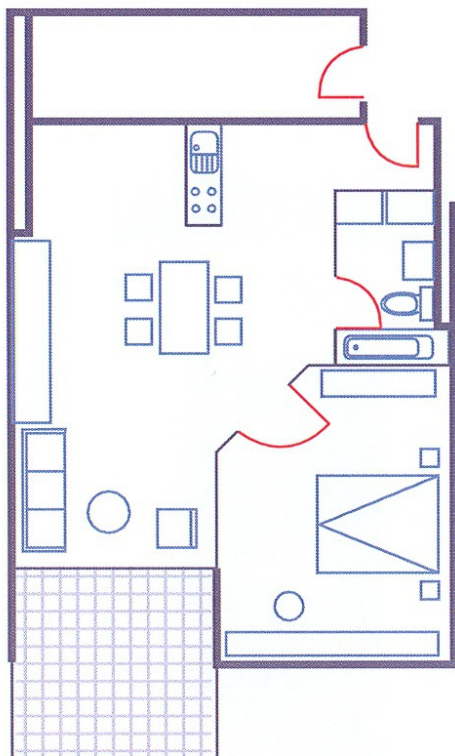

SWISSIMS INVESTMENTS SA
Leysin - Switzerland

Présente : Le 2 pièces (2/4 personnes)

2 Pièces, appartement de type T1, d'une capacité de 2/4 personnes. Surface 46m2 + balcon 8m2

Cet appartement est composé d'une salle de séjour avec 1 canapé-lit double, d'une télévision, d'une cuisine entièrement équipée (plaques de cuisson, four, lave-vaisselle, four micro-onde, frigidaire, machine à café, vaisselles complète, d'une chambre à coucher pour 2 personnes, d'une salle de bains avec WC, d'un balcon-terrasse bénéficiant d'une très belle vue sur les Alpes, d'un local à ski.