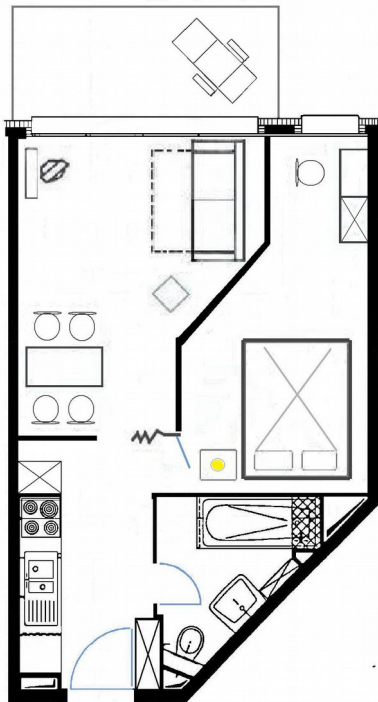

PRESENTE : Le 2 pièces (2/4 personnes)

2 Pièces, appartement de type T1, d'une capacité de 2/4 personnes. Surface 36m2 + balcon 7m2

Cet appartement est composé d'une salle de séjour avec 1 canapé-lit double, d'une télévision, d'une cuisine entièrement équipée (plaques de cuisson, four, lave-vaisselle, four micro-onde, frigidaire, machine à café, vaisselles complète), d'une chambre à coucher avec un lit double, d'une salle de bains avec WC, d'un balcon-terrace bénéficiant d'une très belle vue sur les Alpes et la Vallée du Rhône.